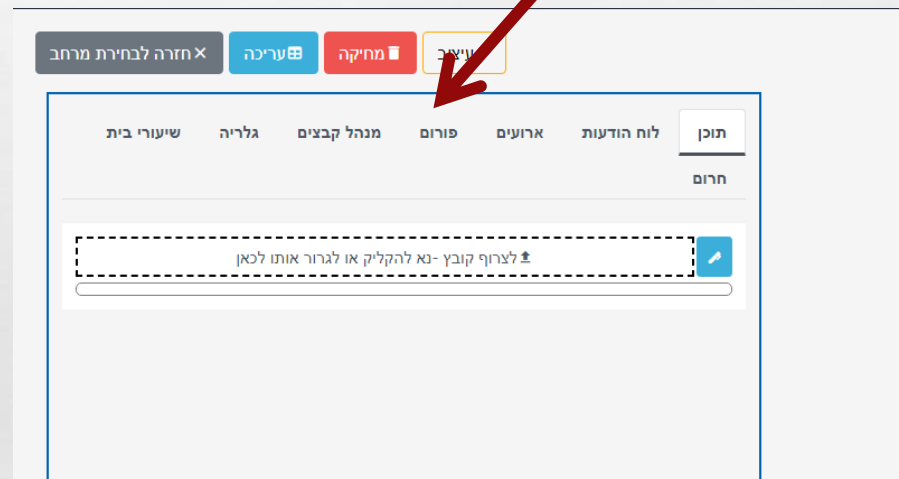

תרגיל למידה בשעת חרום
יום רביעי , 13.03.2019

על אנת להיכנס למרחבי הכיתות באתר בית הספר החדש שלנו יש לבצע את הפעולות הבאות:

יש להיכנס לכתובת : [HTTPS://MY.SCHOOLY.CO.IL](https://my.schoolly.co.il)

להכניס את שם המשתמש והסיסמה האחידה של משרד החינוך

ברוכים הבאים
נא לבחור אופן הזדהות

קוד חד-פעמי

Google חשבון G

כניסה בהזדהות משרד החינוך

חיפה-נט

- מצד ימין למטה יש להיכנס למרחבים
- לבחור את מרחב הכיתה הרלוונטי
- להיכנס ללשונית "פורום" בתוך המרחב
- לעקוב אחר הוראות המורה