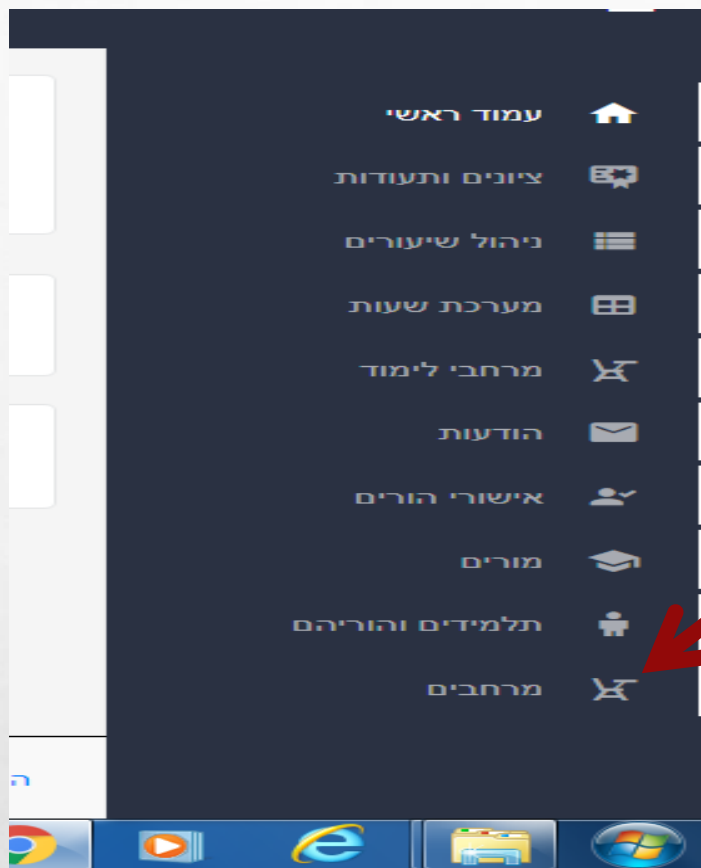

תרגיל למידה בשעת חרום
יום רביעי , 13.03.2019

על אנת להיכנס למרחבי הכיתות באתר בית הספר החדש שלנו יש לבצע את הפעולות הבאות:

יש להיכנס לכתובת : [HTTPS://MY.SCHOOLY.CO.IL](https://my.schoolly.co.il)

להכניס את שם המשתמש והסיסמה האחידה של משרד החינוך

ברוכים הבאים
נא לבחור אופן הזדהות

קוד חד-פעמי

Google חשבון G

כניסה בהזדהות משרד החינוך

חיפה-נט

- מצד ימין למטה יש להיכנס למרחבים
- לבחור את מרחב הכיתה הרלוונטי
- להיכנס ללשונית "פורום" בתוך המרחב
- לעקוב אחר הוראות המורה